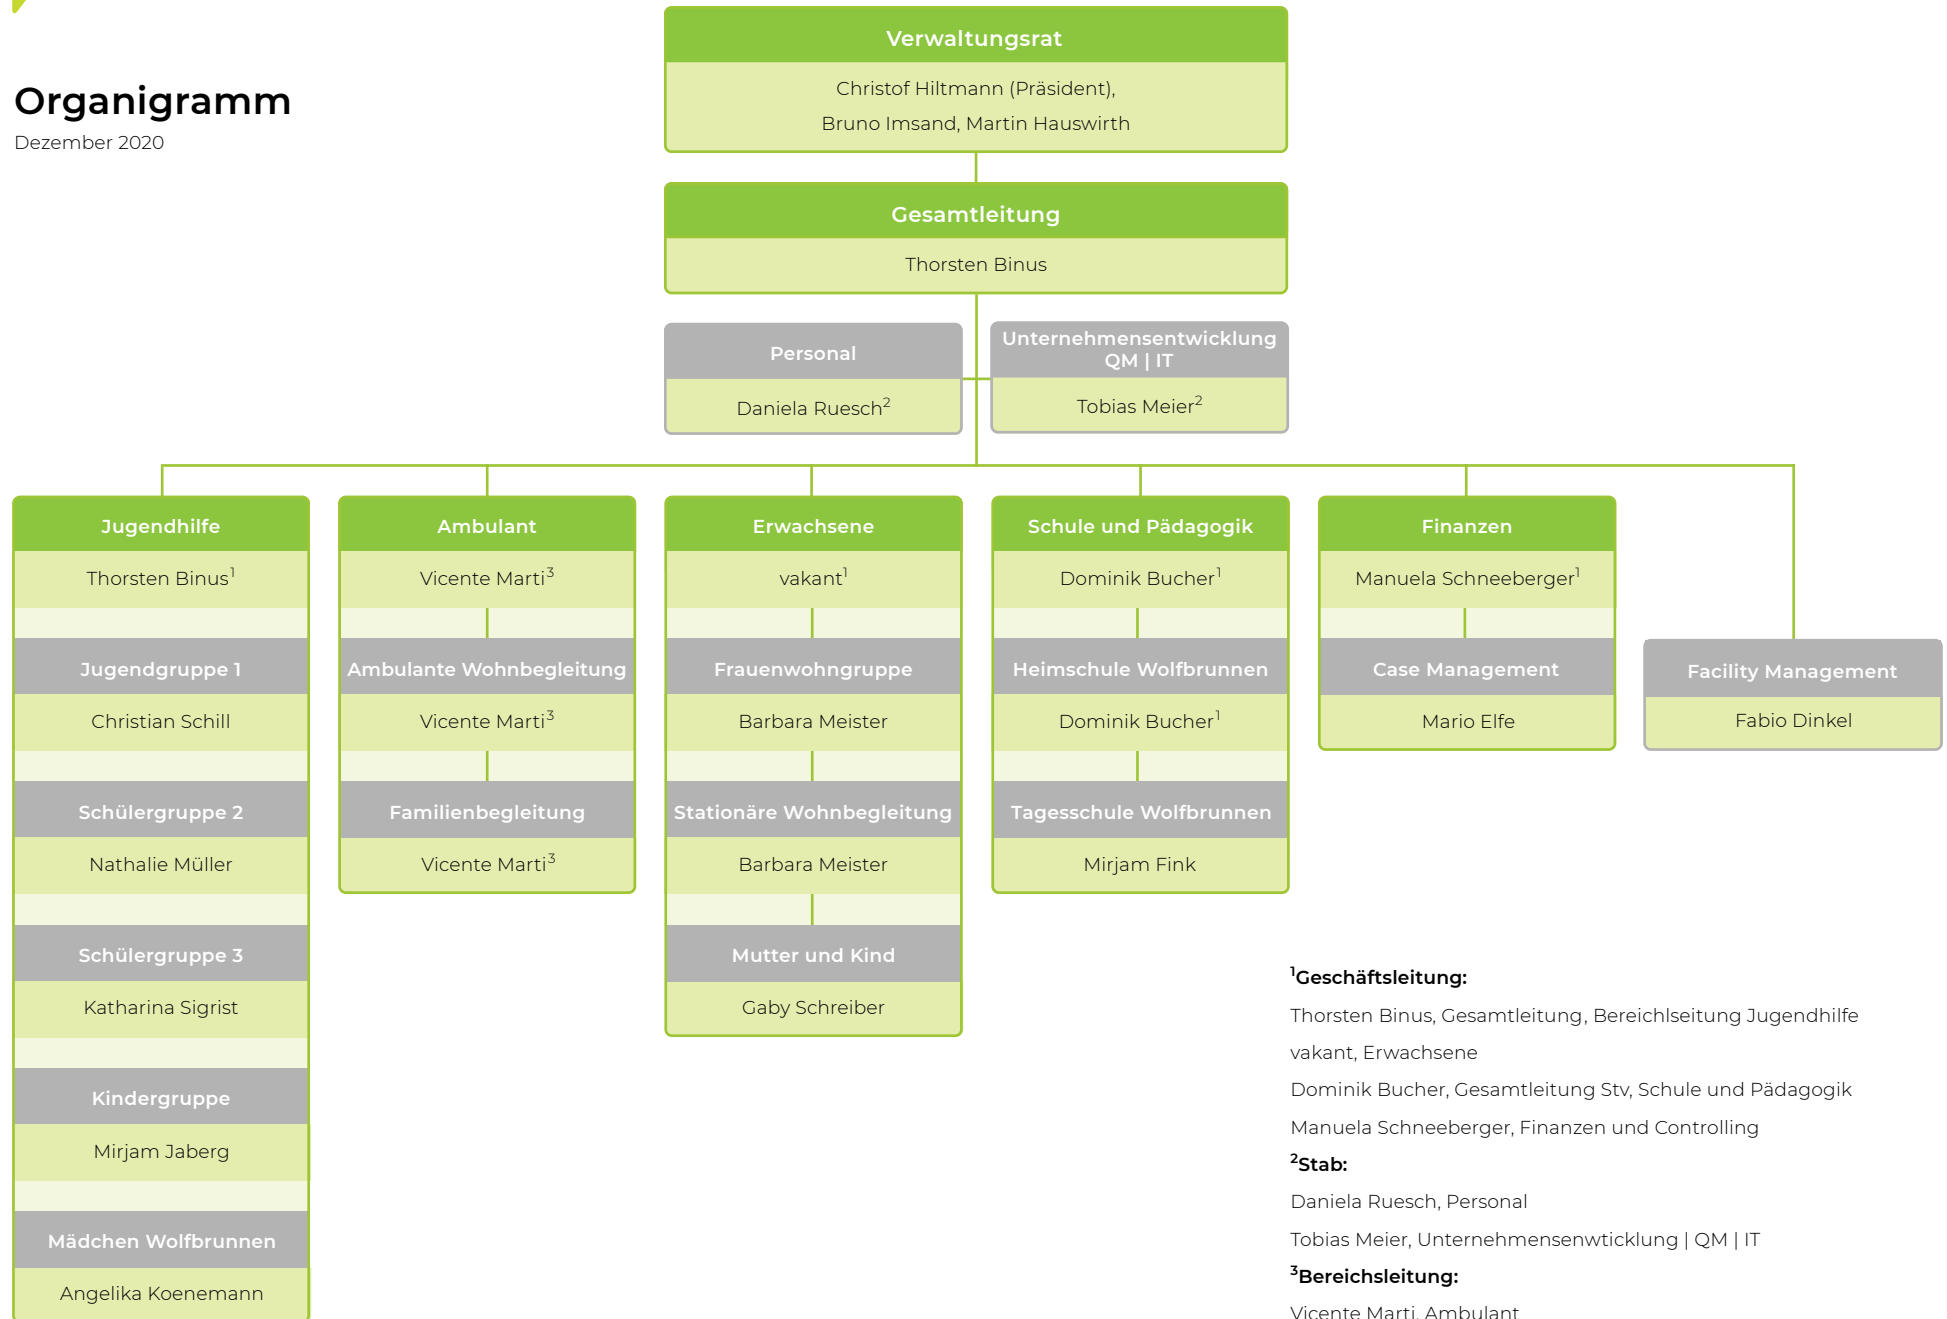

Organigramm

Dezember 2020

¹Geschäftsleitung:

Thorsten Binus, Gesamtleitung, Bereichsleitung Jugendhilfe
vakant, Erwachsene

Dominik Bucher, Gesamtleitung Stv, Schule und Pädagogik
Manuela Schneeberger, Finanzen und Controlling

²Stab:

Daniela Ruesch, Personal

Tobias Meier, Unternehmensentwicklung | QM | IT

³Bereichsleitung:

Vicente Marti, Ambulant